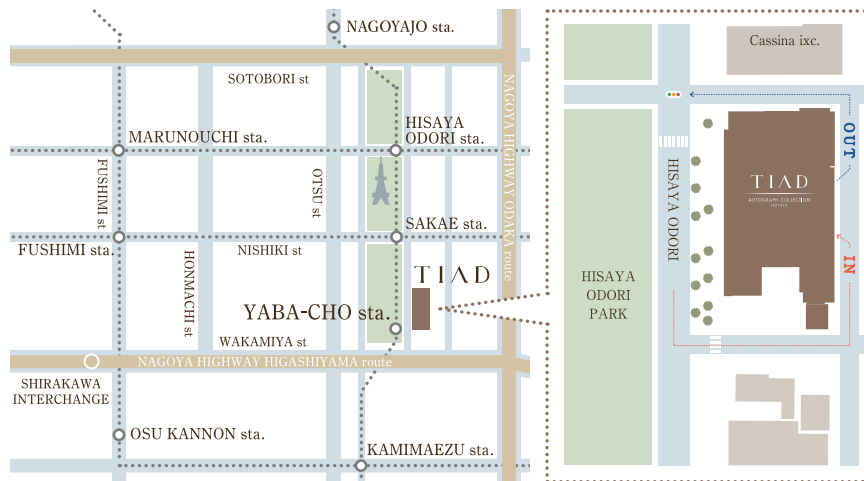

TIAD

〒460-0008 愛知県名古屋市中区栄5-15-19

TEL.(052)252-2288(代表)

TEL.(052)253-7078(一般宴会)

TEL.(052)265-7858(婚礼)

Public Transportation Guide

交通機関のご案内

Access ご案内図

Access

- 公共交通機関でお越しになる場合
地下鉄名城線 矢場町駅1番出口より徒歩1分

名古屋駅から

- 地下鉄東山線栄駅経由
地下鉄名城線矢場町駅
(所要15分)
- タクシー12分

中部国際空港から

- 名鉄空港線金山駅経由
地下鉄名城線矢場町駅
(所要50分)
- タクシー45分

県営名古屋空港から

- あおい交通直行バス
名古屋駅前行き名古屋栄経由
地下鉄名城線矢場町駅
(所要40分)
- タクシー30分

- お車でお越しになる場合

- 東名阪自動車道 名古屋高速 白川出口より5分
- その他の高速道路 名古屋高速 東別院出口または吹上西出口より10分

駐車場の事前予約は出来かねますので、公共交通機関をご利用の上お越しく下さい